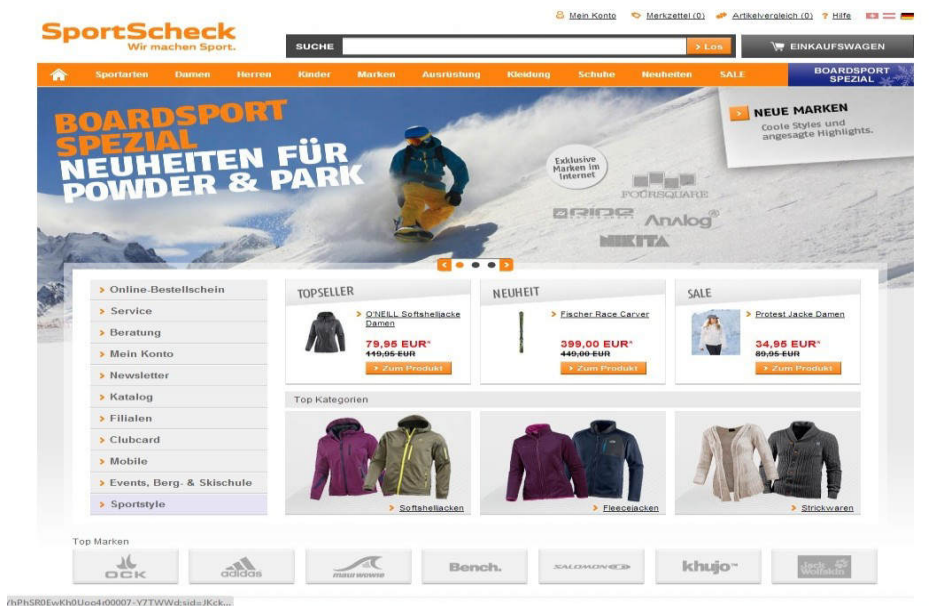

1. Es öffnet sich ein nächstes Zwischenfenster mit dem gewünschten Shop. Klickt auf das Logo oder auf den Button „Zum Shop“ und Ihr gelangt auf direkten Weg auf die Website des gewünschten Shop`s.

Einkauf für: FSV Dippoldiswalde e.V.

Ihre Cookie-Einstellungen sind in Ordnung. Bitte starten Sie Ihren Einkauf mit Klick auf die Schaltfläche 'zum Shop'.

Sport Scheck

SportScheck

Zum Shop

Spendenhöhe für die gewählte Einrichtung: 6,30€
Spendenhöhe für Bildungsspenden (10% der Gesamtspende): 0,70€

Eigendarstellung des Shops
Über 20.000 Sportartikel der Top Marken aus den Bereichen Bekleidung und Ausrüstung sowie Beratung und Events zum Thema Sport. Pro Kunde werden maximal 3 Bestellungen vergütet, wenn der Bestellwert über 15 Euro liegt.

1. Jetzt seid Ihr auf der gewünschten Website des Onlineshop`s. Wie im Bild unten z.B. Sport Scheck. Ab jetzt könnt Ihr wo gewohnt eingekauft, bzw. auch Euch mit Eurem evtl. vorhandenen Passwort einloggen und einkaufen. Nach dem Einkauf schließt Ihr wie gewohnt die Website mit dem Roten Kreuz Eures Webbrowsers (oben rechts).

Viel Spass und vielen Dank für Euren Einkauf !!

[WEITER ZUM SPENDESHOP DES FSV DIPPOLDISWALDE e.V. --->](#)